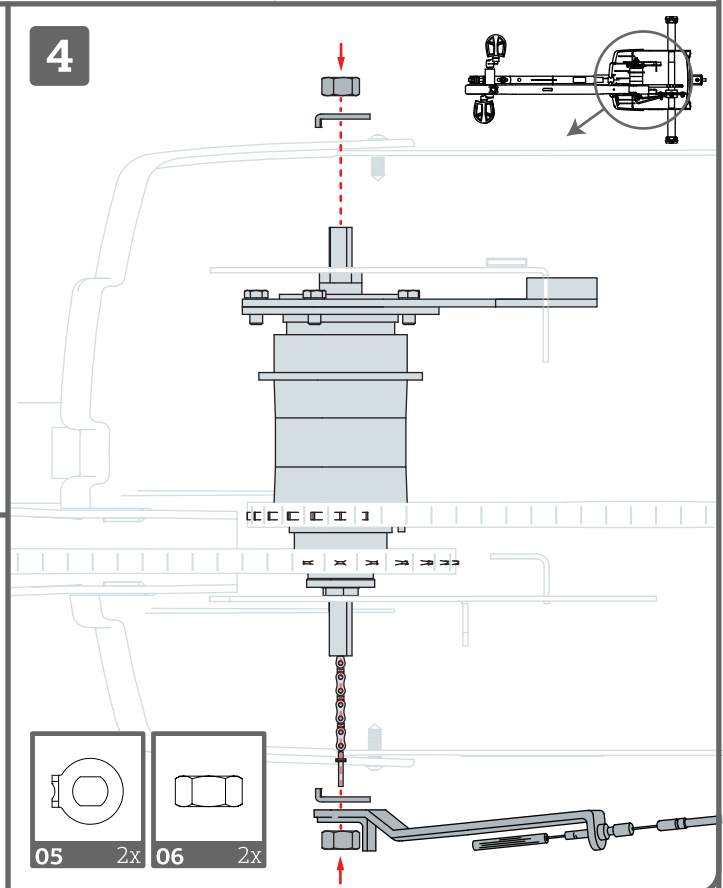

BFR-3 Hub

 01 1x	 02 1x	 03 1x
 04 1x	 05 2x	 06 2x
 07 1x		

5

3-4 mm

2

3

30 Nm

6